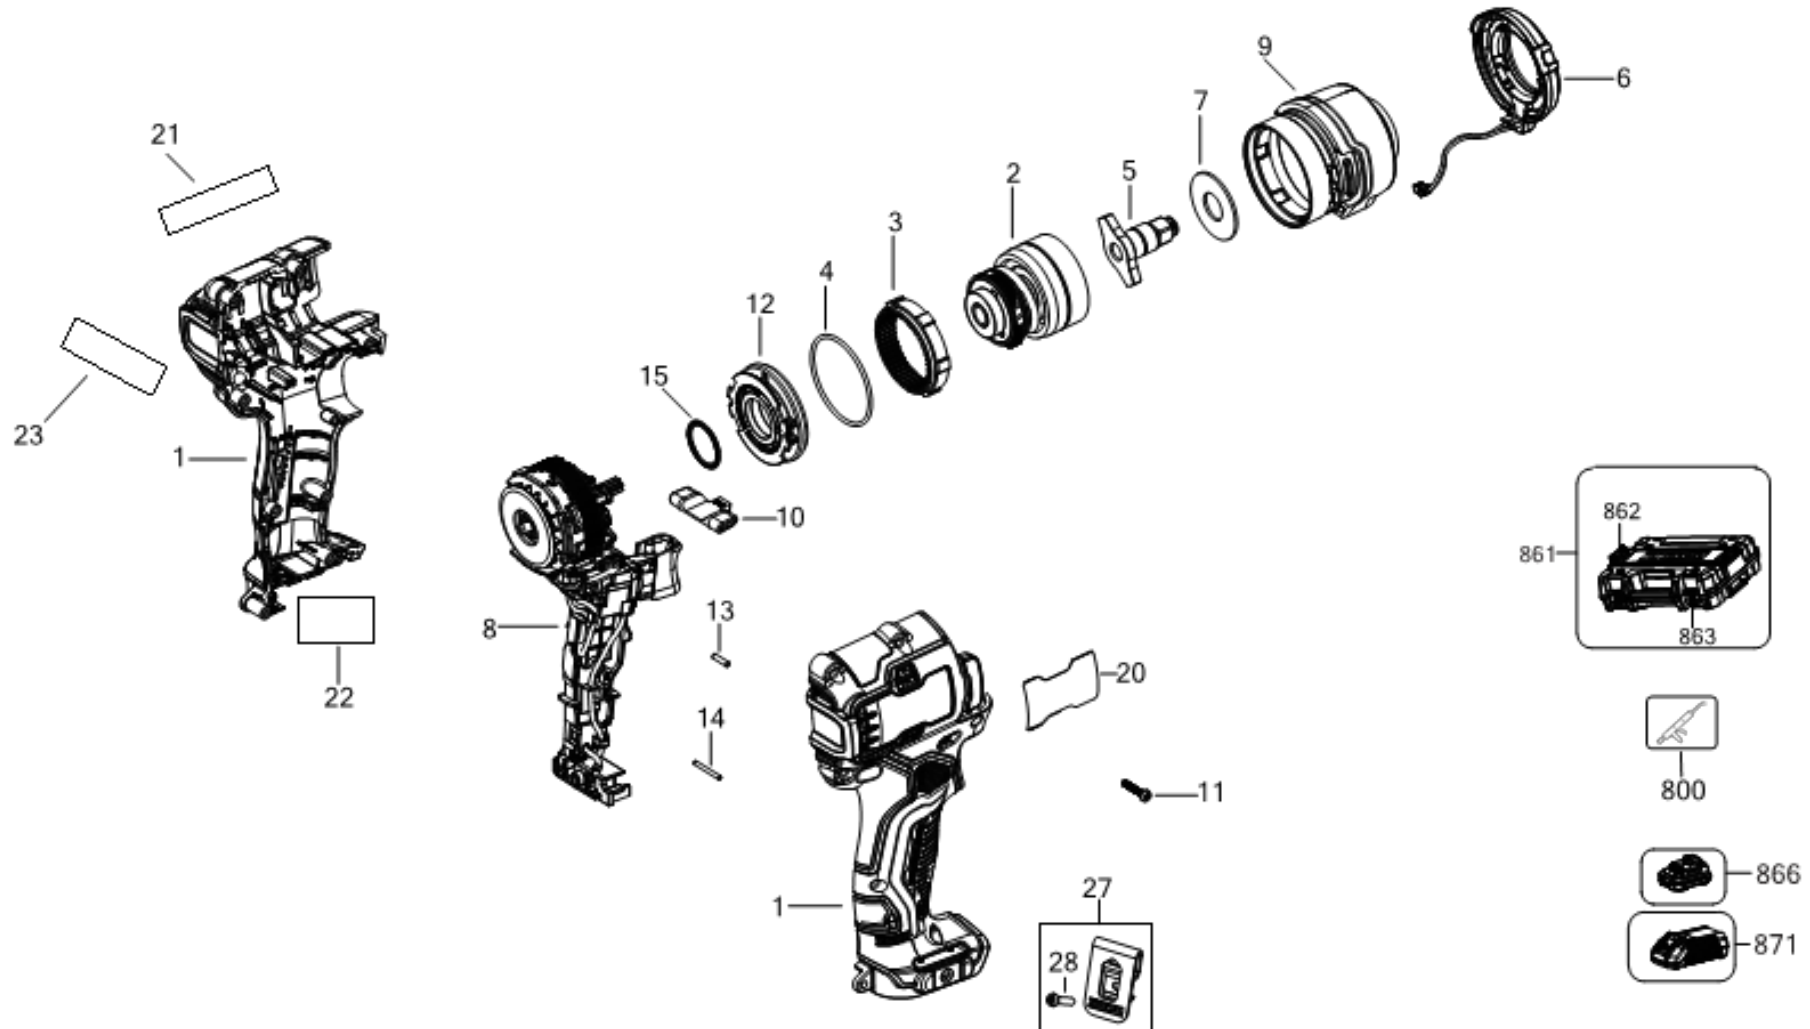

DeWALT

DCF901

TYP.
1

©

E21006

www.2helpu.com

18-11-2020

Parts List DCF901 IMPACT WRENCH 1

Item	Part Number	Qty	Part Description	General Description	Other Info	Repair Inst	Markets
1	N815433	1	CLAMSHELL SET			No	QW
2	N924023	1	IMPACTOR			No	QW
3	N112877	1	GEAR			No	QW
4	N075339	1	O RING			No	QW
5	NA024280	1	ANVIL ASSEMBLY			No	QW
6	N805605	1	LED LIGHT			No	QW
7	N699996	1	WASHER THRUST			No	QW
8	N923929	1	MOTOR & SWITCH SA			No	QW
9	N829352	1	NOSE SA			No	QW
10	N815461	1	ACTUATOR FWD/REV			No	QW
11	682211-00	8	SCREW			No	QW
12	N546585	1	ADAPTOR			No	QW
13	N071836	1	ROLL PIN			No	QW
14	N660916	1	PIN			No	QW
15	N595430	1	O RING			No	QW
20	N890282	1	RATING PLATE			No	QW
21	N890327	1	BRAND LABEL			No	QW
22	N890335	1	LABEL			No	QW
23	N924189	1	LABEL			No	QW
27	N702958	1	HOOK SA			No	QW
28	N042665	1	SCREW			No	QW
800	286436-00	1	GREASE	NYE RHEOLUBE 380, 50		No	QW
861	N871595	1	KITBOX			No	QW
862	N409477	1	LATCH			No	QW
866	NA069277	1	BATTERY 12V - 5.0AH - 60WH	DCB126-XJ	DCB126-XJ	No	QW
871	N450536	1	CHARGER SA	DCS565P2-QW / DCB115		No	QW